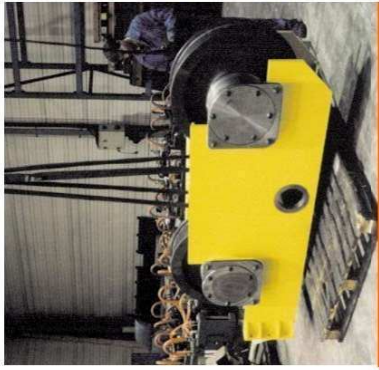

GALETS DE PONTS ET POULIES

GALETS MONTES SUR CHASSIS

GALET EN COURS D'USINAGE ET DE FABRICATION

Siège social & Atelier:
VALMECA SA
Rue de la Cimenterie
F-57360 Amnéville
Tel: +33 (0)3 87 67 44 45
Fax: +33 (0)3 87 58 23 59
valmeca@wanadoo.fr
www.valmeqa.fr