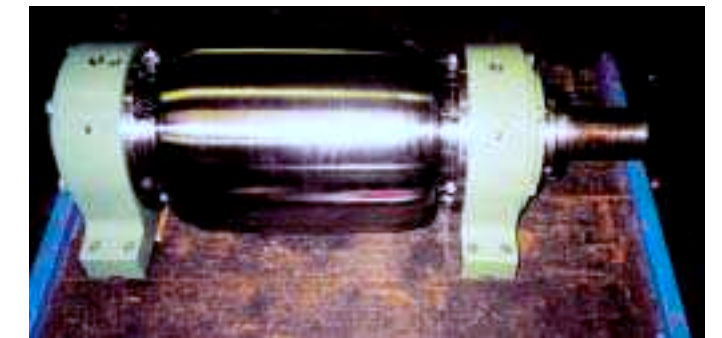

## GALETS DE DRESSAGE POUR BARRES

Axes et galets avant frettage

Galets dresseurs hyperboliques après traitement: traités 58/60HRC

Retouche et remise à profils de galets dresseurs hyperboliques sur axe

## GALETS DE DRESSAGE POUR TUBERIE

Dresseuse à 4 galets pour tube à chaud de grandes dimensions

Galet hyperbolique avec son axe et ses paliers  
Matière: acier à outil à 13% Chrome +Mo+V.

Dresseuse à 6 galets pour tube à froid de petits diamètres