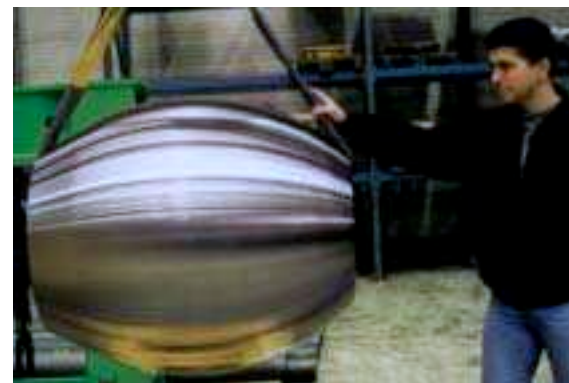

## OUTILLAGE DE PLIAGE / REPOUSSAGE DE TOLES

Galet diamètre 910mm Poids: 2.850Kg

Galet diamètre 450mm Poids: 320Kg